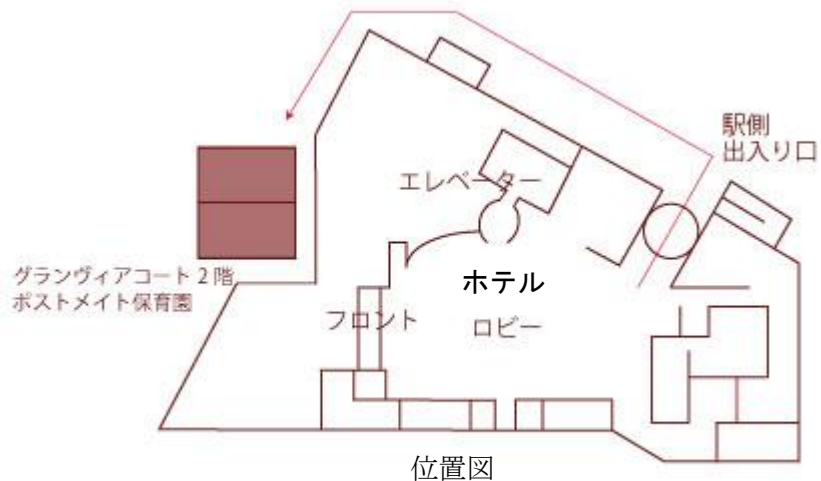

グランヴィアコート外観

「ポストメイト保育園・ホテルグランヴィア岡山」の施設内イメージ

■保育施設「ポストメイト保育園・ホテルグランヴィア岡山」の概要

◇所在地：〒700-8515 岡山市北区駅元町1番5

ホテルグランヴィア岡山別館グランヴィアコート2階

◇施設面積：222.3㎡

◇営業開始日：平成28年10月3日（月）※ご予約は本リリース以降順次承っております。

◇開園者：株式会社マイスタイル（代表取締役社長 鈴木 忠則）