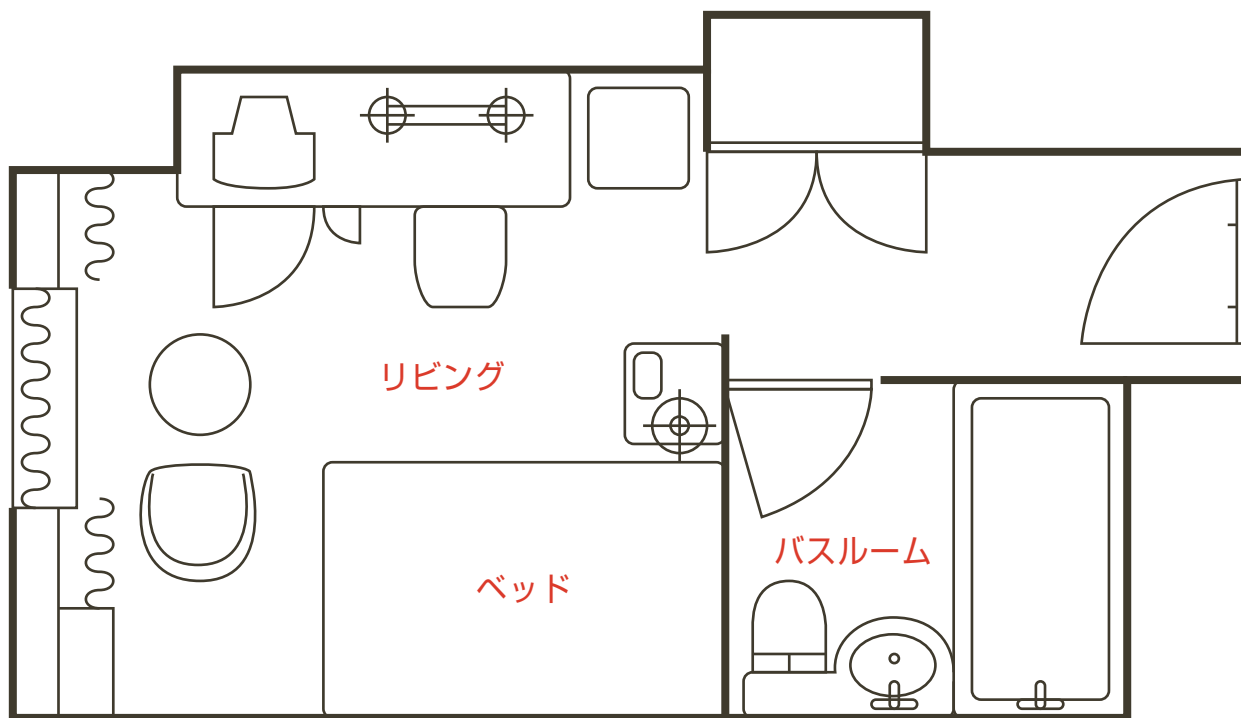

ホテルグランヴィア岡山

〒700-8515 岡山市北区駅元町1番5 TEL.(086)234-7000  
http://www.granvia-oka.co.jp/

エグゼクティブシングル

Executive Single / 20㎡

客室概要

階数	利用人数	広さ	1名様 (税サ込)	ベッド幅	2名様 (税サ込)
16～18階	1名	20㎡	17,820円	122cm×203cm	-