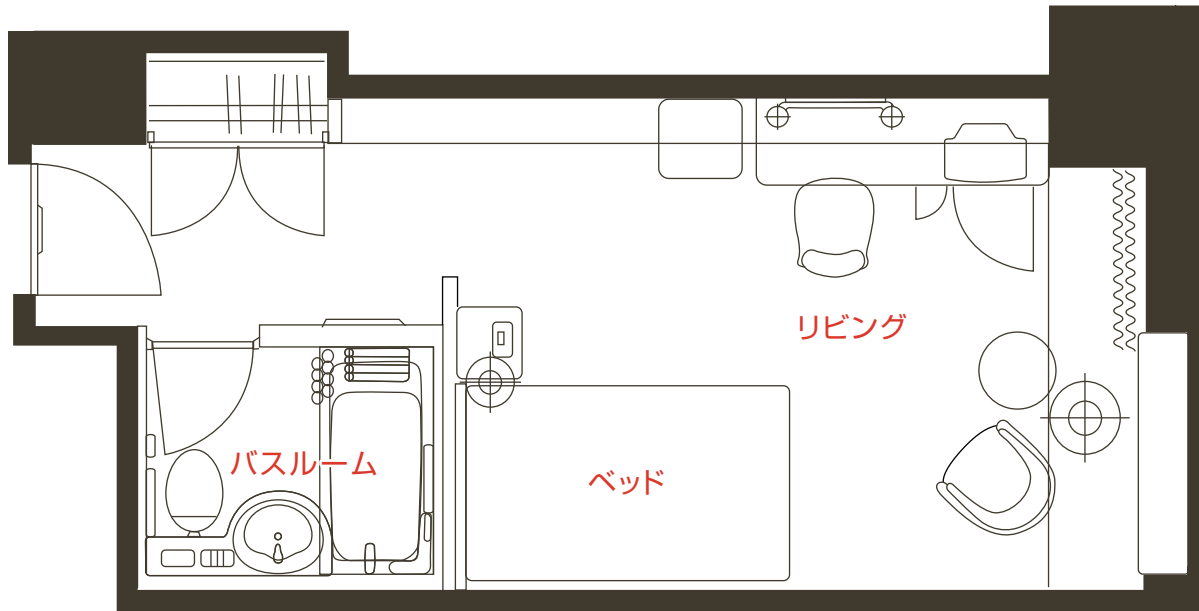

ホテルグランヴィア岡山

〒700-8515 岡山市北区駅元町1番5 TEL(086)234-7000
http://www.granvia-oka.co.jp/

コーナーセミダブル

Corner Semi Double / 24 m²

客室概要

階数	利用人数	広さ	1名様 (税サ込)	ベッド幅	2名様 (税サ込)
12階～16階	1～2名様	24 m ²	21,384円	140cm×203cm	23,760円