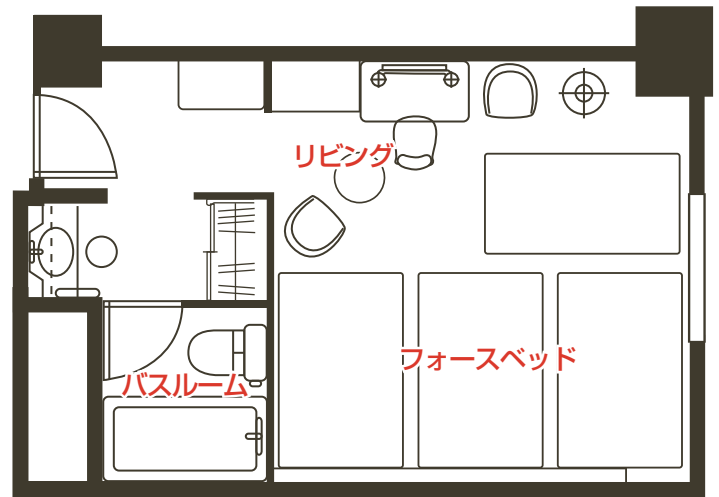

※3名様利用時

※4名様利用時

※ベッドについて

3名利用の場合は正規のベッドに追加してスタッキングベッド110cm幅が入ります。

4名利用の場合は上記スタッキングベッドとエキストラベッド85cm幅が入ります。

客室概要

階数	利用人数	面積	3名様 (税サ込)	ベッド幅	4名様 (税サ込)
8～11階	3～4名様	32㎡	37,510円	110cm×203cm	41,140円