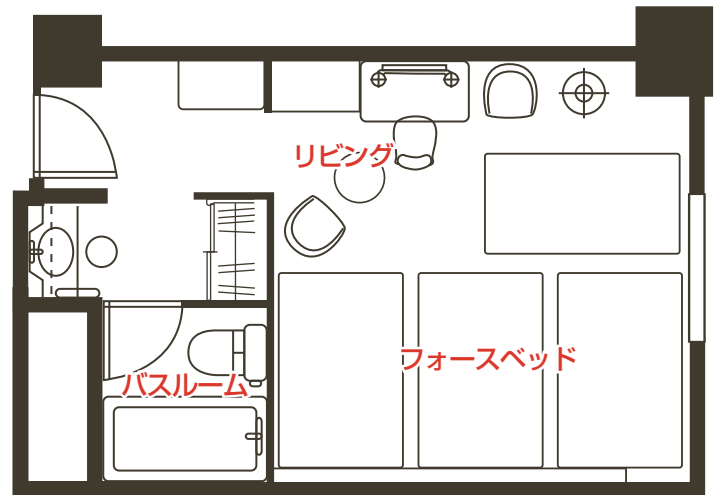

※3名様利用時

※4名様利用時

※ベッドについて

3名利用の場合は正規のベッドに追加してスタッキングベッド110cm幅が入ります。

4名利用の場合は上記スタッキングベッドとエキストラベッド85cm幅が入ります。

客室概要

階数	利用人数	面積	3名様 (税サ込)	ベッド幅	4名様 (税サ込)
8～11階	3～4名様	32 m ²	35,640円	122cm×203cm	39,204円