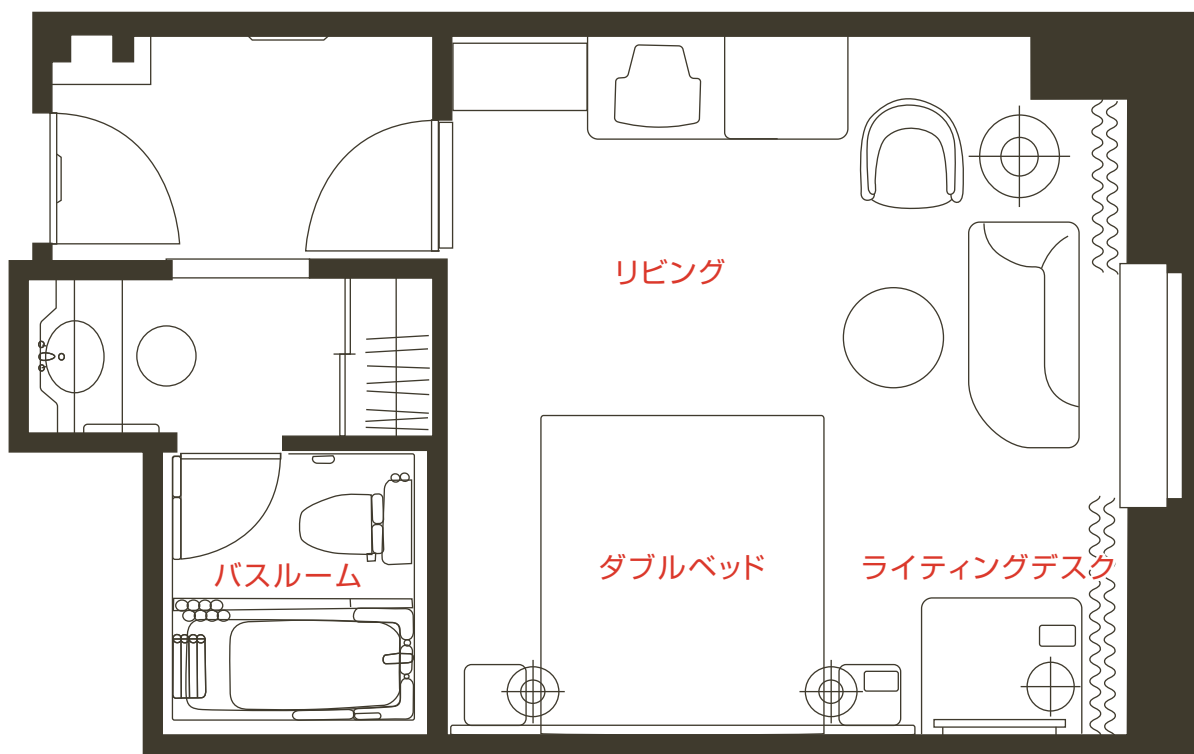

客室概要

階数	利用人数	広さ	1名様 (税サ込)	ベッド幅	2名様 (税サ込)
17階	1~2名	34 m ²	33,264円	122cm×203cm	35,640円

客室概要

階数	利用人数	広さ	1名様 (税サ込)	ベッド幅	2名様 (税サ込)
16階～18階	1～2名様	34 m ²	33,264円	180cm×203cm	35,640円