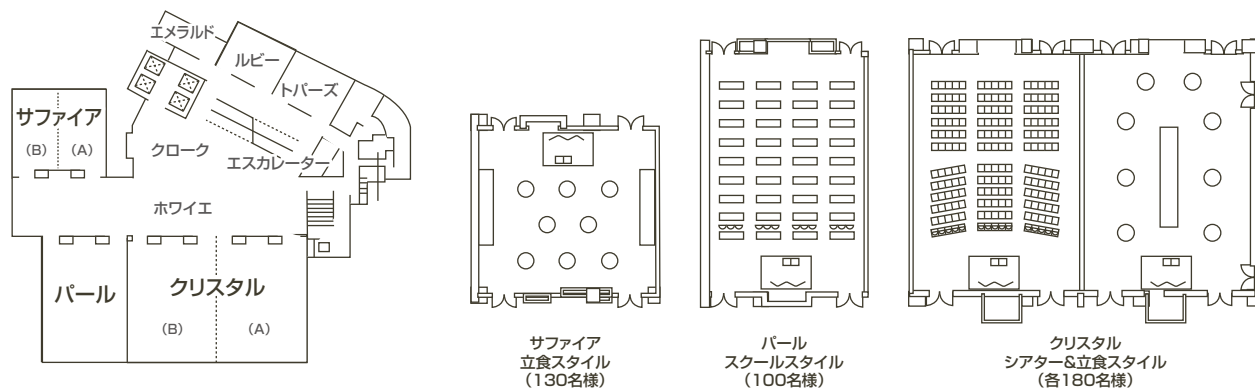

きらびやかなシャンデリアがお洒落な【クリスタル】をはじめ、それぞれ印象の異なる3つの中宴会場が、ご披露宴や謝恩会といった集いのお席をなごやかに盛り立てることでしょう。ご希望に応じたセッティング、お料理のメニューをご用意いたします。

概要

宴会場			面積		人数			
			坪	m ²	正餐	立食	スクール	シアター
中宴会場	3F クリスタル	全室	141	464	270	450	280	500
		1/2	70	232	120	180	130	210
	3F パール	全室	68	226	120	180	130	210
	3F サファイア	全室	52	171	80	130	90	130
		1/2	26	85	40	40	35	60