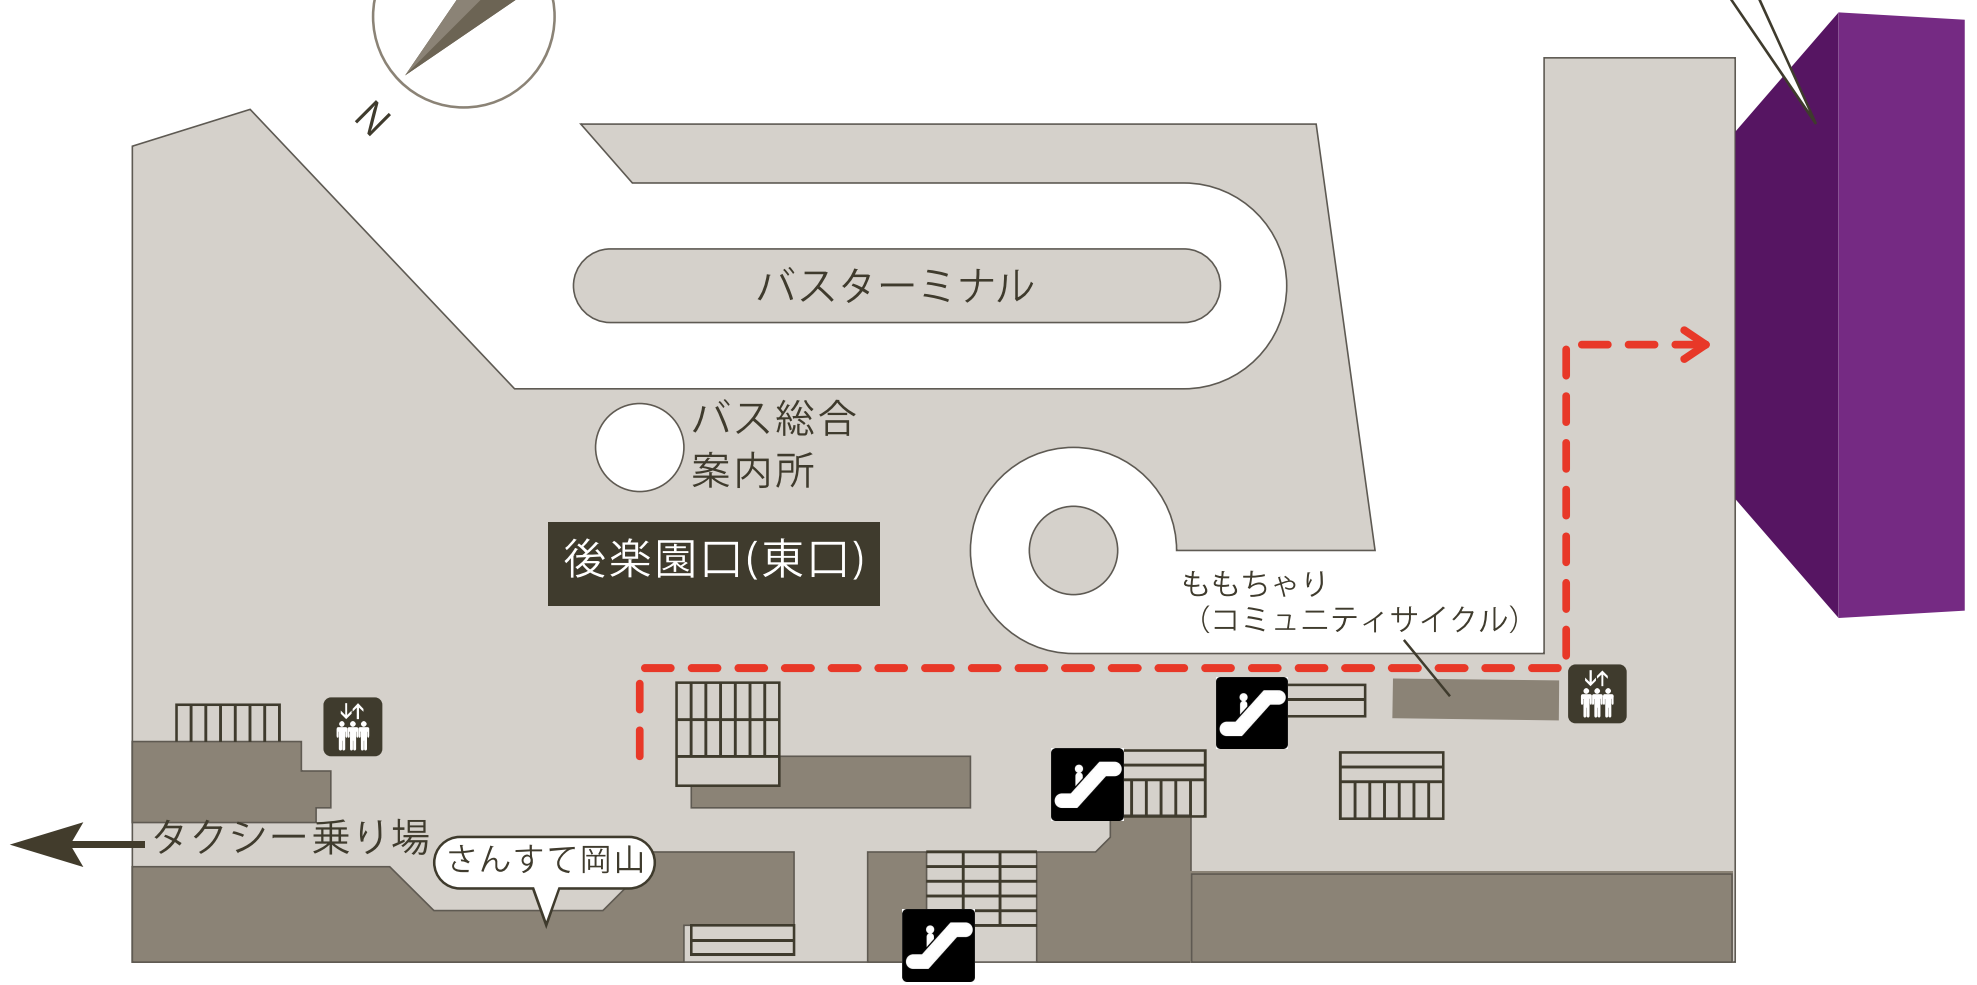

JR岡山駅 2Fからのアクセス

JR岡山駅 1F 「後楽園口(東口)駅前広場」からのアクセス

ホテルグランヴィア岡山

〒700-8515 岡山市北区駅元町1番5
TEL. 086-234-7000 FAX. 086-234-7099
<http://www.granvia-oka.co.jp/>

バスターミナル

バス総合案内所

後楽園口(東口)

ももちやり
(コミュニティサイクル)

タクシー乗り場

さんすて岡山

JR岡山駅

大阪方面

広島方面

JR岡山駅 地下改札口からのアクセス

ホテルグランヴィア岡山

〒700-8515 岡山市北区駅元町1番5
TEL. 086-234-7000 FAX. 086-234-7099
<http://www.granvia-oka.co.jp/>