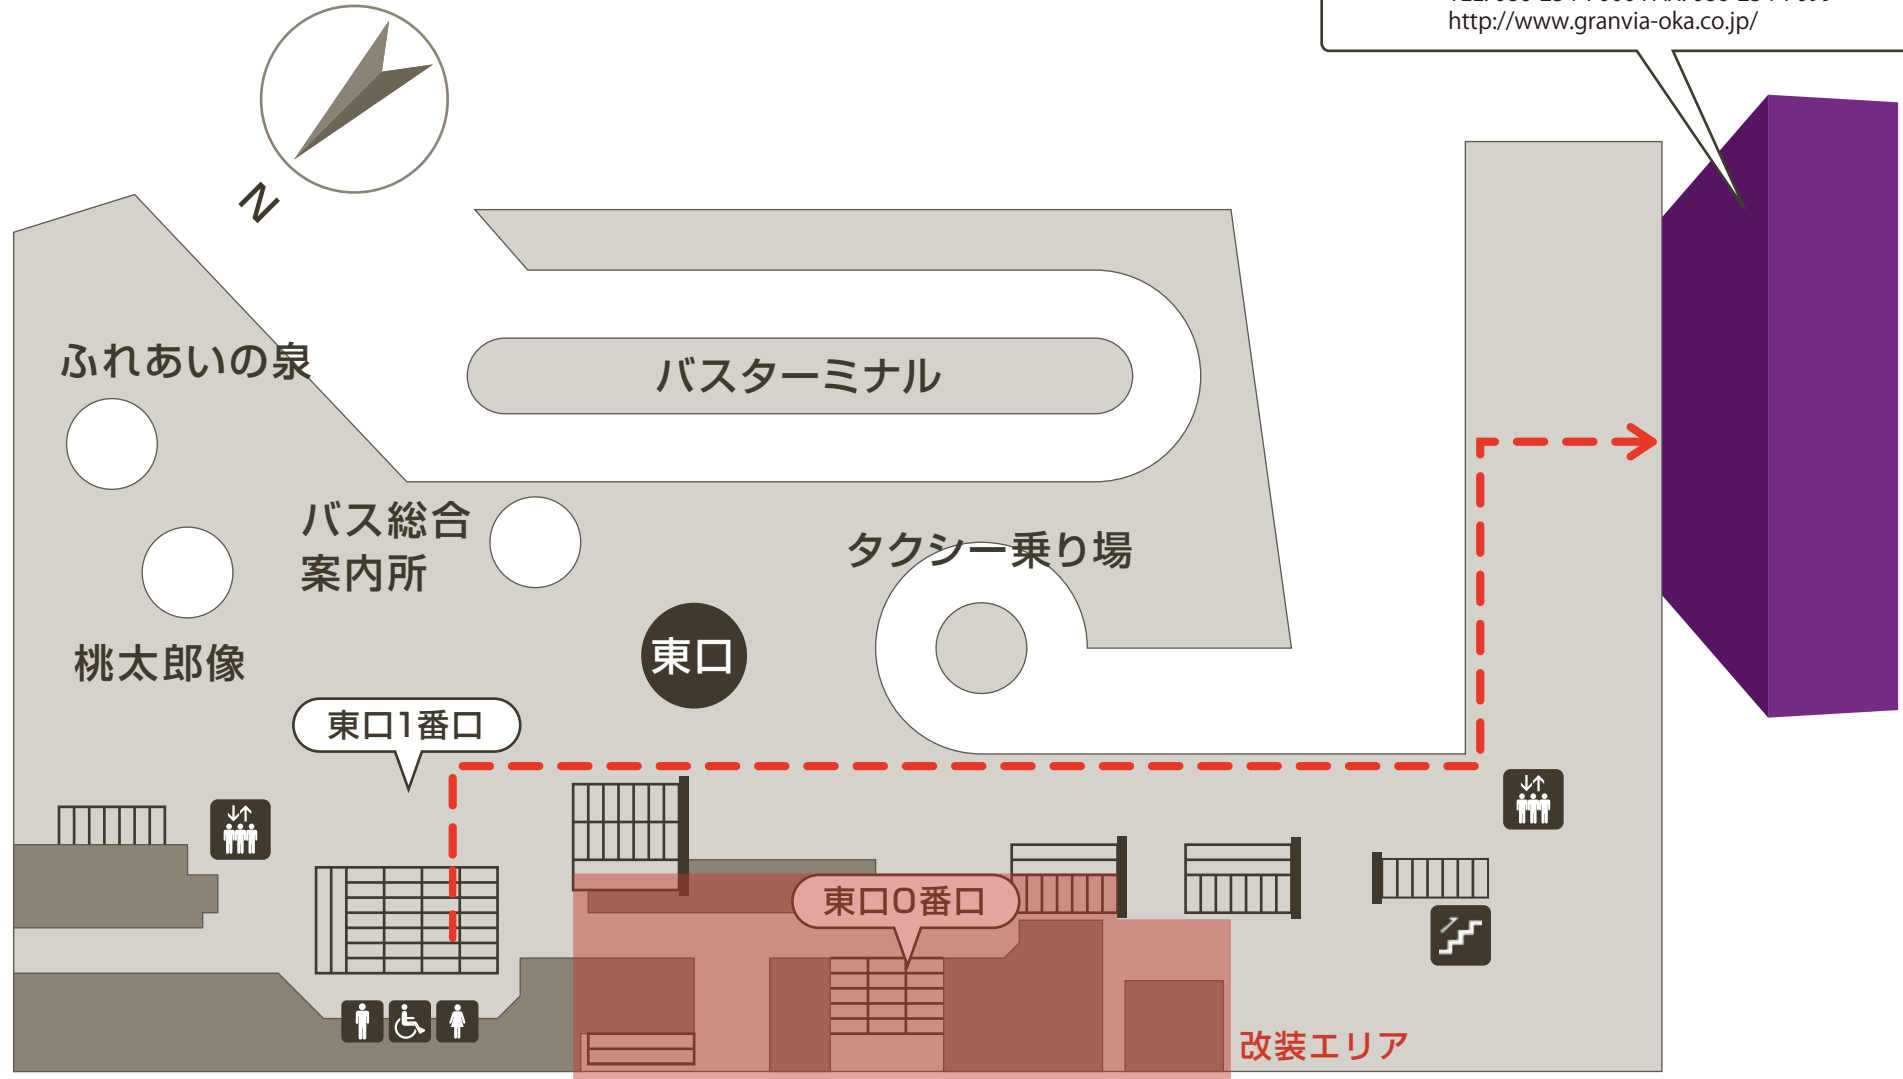

2F(東口駅前広場)

※JR岡山駅の改装工事にともない、2019年5月7日～2020年春まで
2階連絡通路は通行できません。

 **ホテルグランヴィア岡山**
〒700-8515 岡山市北区駅元町1番5
TEL. 086-234-7000 FAX. 086-234-7099
<http://www.granvia-oka.co.jp/>

1F (岡山駅東口駅前広場)

※JR岡山駅の改装工事にともない、2019年5月7日～2020年春まで
2階連絡通路は通行できません。

 **ホテルグランヴィア岡山**
〒700-8515 岡山市北区駅元町1番5
TEL. 086-234-7000 FAX. 086-234-7099
<http://www.granvia-oka.co.jp/>

JR岡山駅

至大阪

至広島

B1F 岡山駅前地下通路広場

 **ホテルグランヴィア岡山**
〒700-8515 岡山市北区駅元町1番5
TEL. 086-234-7000 FAX. 086-234-7099
<https://granvia-oka.co.jp/>

市内電車通り

↑ 高島屋

↑ 第二セントラルビル

岡山駅前地下通路広場

ハレチカ広場

インフォメーション ●

↓ 地下出入口

三番街

駅通り

岡山駅地下乗降口